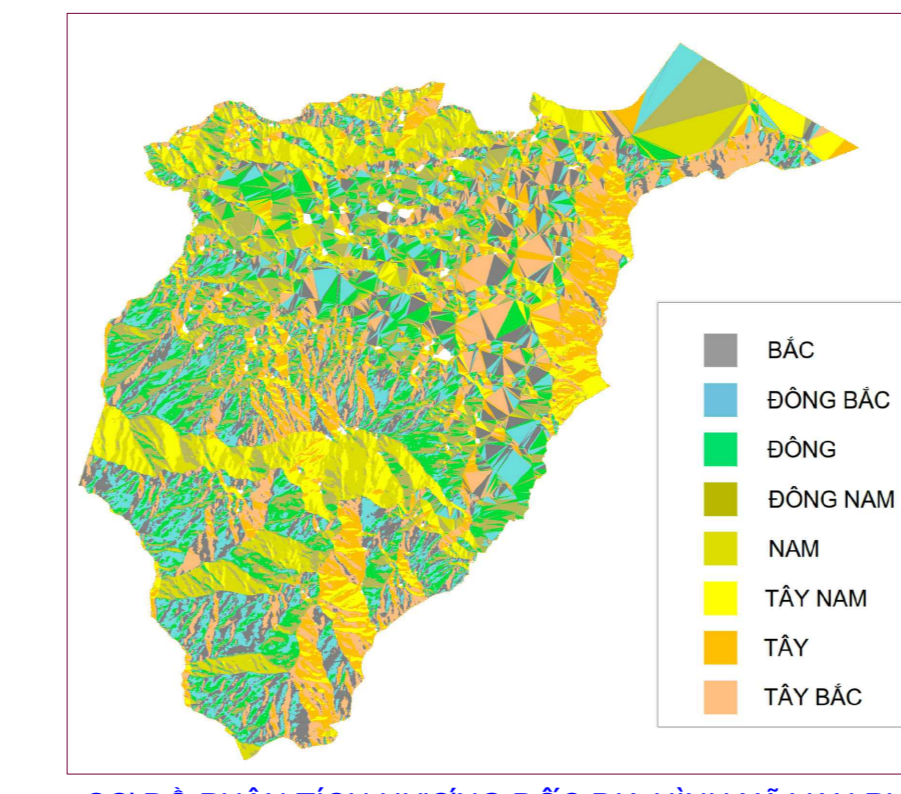

**CHỢ KỶ PHÚ**  
- XOM ĐÀN 2, XÃ VẠN PHÚ, TỈNH THÁI NGUYÊN  
- DIỆN TÍCH ĐẤT: KHOẢNG 6.428 M2.

**TRAM Y TẾ KỶ PHÚ**  
- XOM ĐÀN 2, XÃ VẠN PHÚ, TỈNH THÁI NGUYÊN  
- DIỆN TÍCH ĐẤT: KHOẢNG 1.587 M2.

**TRƯỜNG TIỂU HỌC & THCS KỶ PHÚ**  
- XOM ĐÀN 2, XÃ VẠN PHÚ, TỈNH THÁI NGUYÊN  
- DIỆN TÍCH ĐẤT: KHOẢNG 11.520 M2.

SƠ ĐỒ PHÂN BỐ DÂN CƯ HIỆN TRẠNG XÃ VẠN PHÚ

SƠ ĐỒ PHÂN TÍCH ĐỘ CAO ĐỊA HÌNH XÃ VẠN PHÚ

SƠ ĐỒ PHÂN TÍCH HƯỚNG ĐỐC ĐỊA HÌNH XÃ VẠN PHÚ

SƠ ĐỒ PHÂN TÍCH LƯU VỰC XÃ VẠN PHÚ

SƠ ĐỒ PHÂN TÍCH ĐỘ ĐỐC ĐỊA HÌNH XÃ VẠN PHÚ