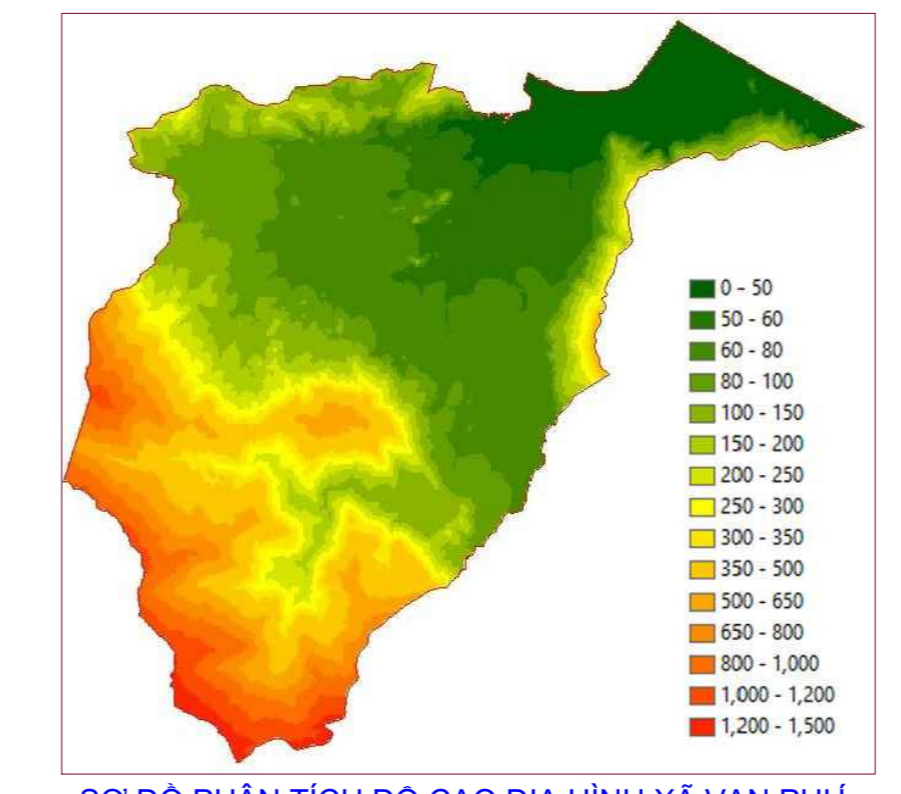

SƠ ĐỒ PHÂN TÍCH ĐỘ CAO ĐỊA HÌNH XÃ VẠN PHÚ