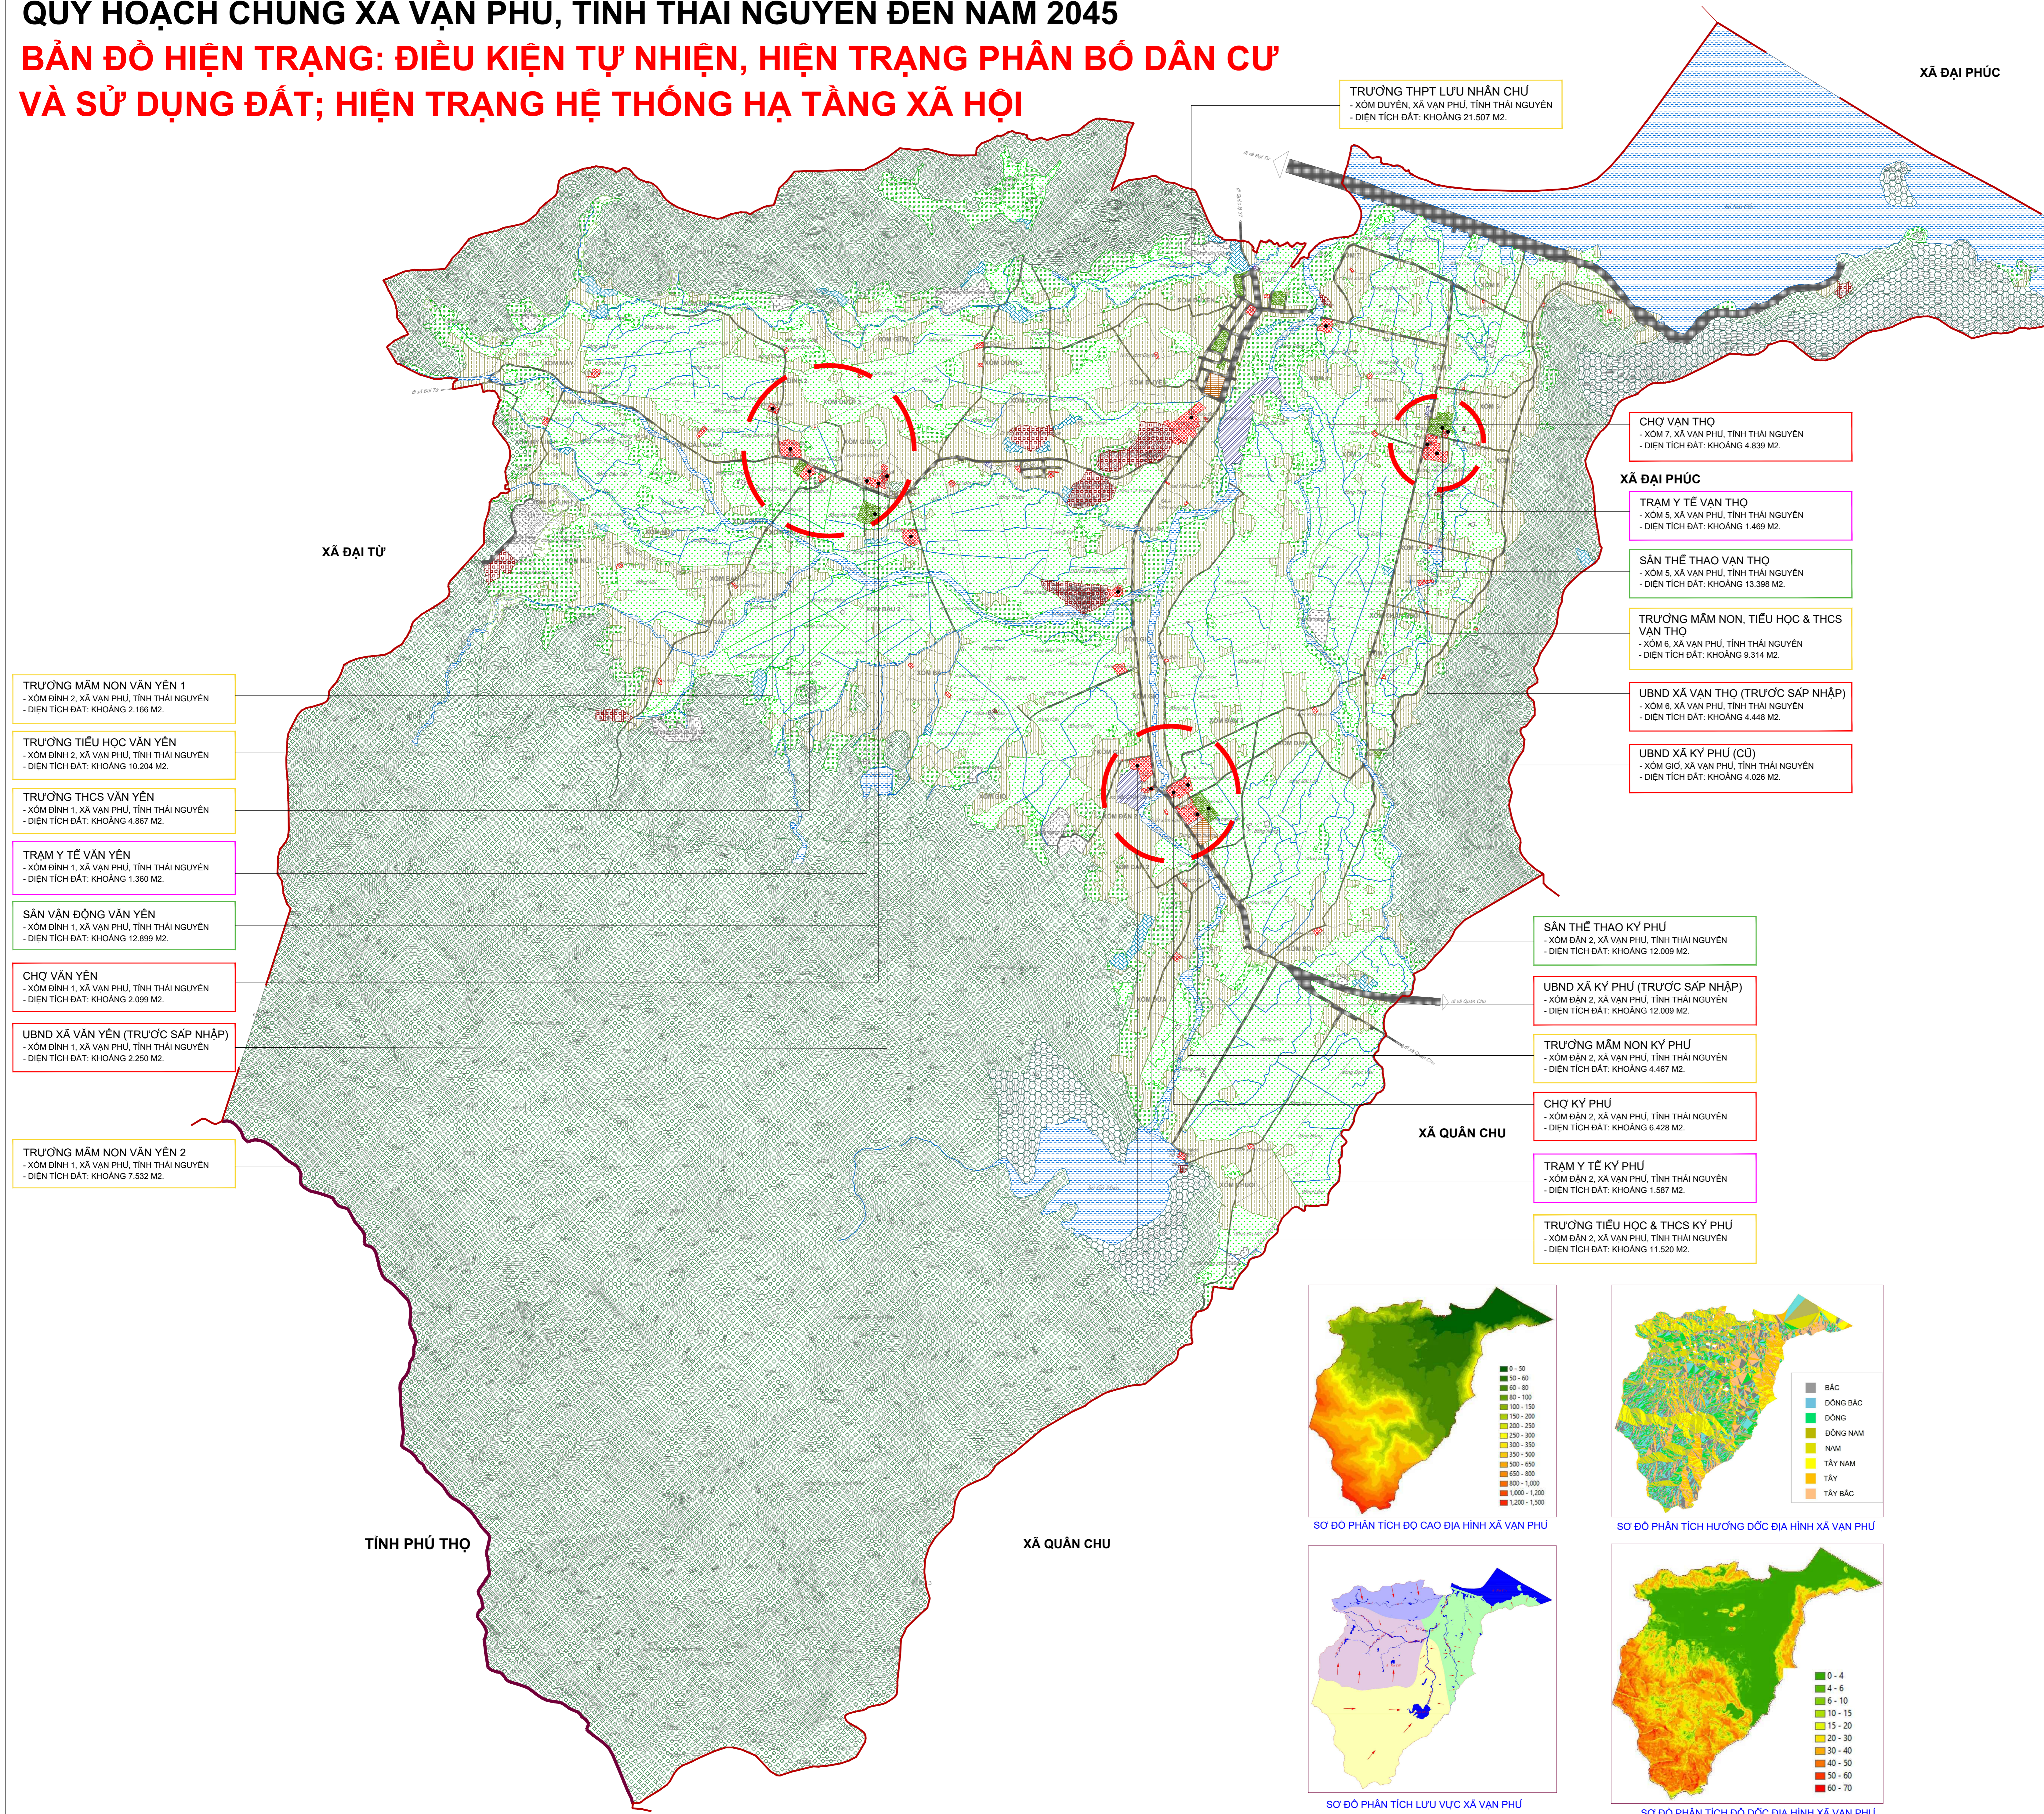

# QUY HOẠCH CHUNG XÃ VẠN PHÚ, TỈNH THÁI NGUYÊN ĐẾN NĂM 2045

## BẢN ĐỒ HIỆN TRẠNG: ĐIỀU KIỆN TỰ NHIÊN, HIỆN TRẠNG PHÂN BỐ DÂN CƯ VÀ SỬ DỤNG ĐẤT; HIỆN TRẠNG HỆ THỐNG HẠ TẦNG XÃ HỘI

- TRƯỜNG MẦM NON VẠN YẾN 1**  
- XOM ĐÌNH 2, XÃ VẠN PHÚ, TỈNH THÁI NGUYÊN  
- DIỆN TÍCH ĐẤT: KHOẢNG 2.186 M2.
- TRƯỜNG TIỂU HỌC VẠN YẾN**  
- XOM ĐÌNH 2, XÃ VẠN PHÚ, TỈNH THÁI NGUYÊN  
- DIỆN TÍCH ĐẤT: KHOẢNG 10.204 M2.
- TRƯỜNG THCS VẠN YẾN**  
- XOM ĐÌNH 1, XÃ VẠN PHÚ, TỈNH THÁI NGUYÊN  
- DIỆN TÍCH ĐẤT: KHOẢNG 4.967 M2.
- TRAM Y TẾ VẠN YẾN**  
- XOM ĐÌNH 1, XÃ VẠN PHÚ, TỈNH THÁI NGUYÊN  
- DIỆN TÍCH ĐẤT: KHOẢNG 1.360 M2.
- SÂN VẬN ĐỘNG VẠN YẾN**  
- XOM ĐÌNH 1, XÃ VẠN PHÚ, TỈNH THÁI NGUYÊN  
- DIỆN TÍCH ĐẤT: KHOẢNG 12.899 M2.
- CHỢ VẠN YẾN**  
- XOM ĐÌNH 1, XÃ VẠN PHÚ, TỈNH THÁI NGUYÊN  
- DIỆN TÍCH ĐẤT: KHOẢNG 2.099 M2.
- UBND XÃ VẠN YẾN (TRƯỚC SÁP NHẬP)**  
- XOM ĐÌNH 1, XÃ VẠN PHÚ, TỈNH THÁI NGUYÊN  
- DIỆN TÍCH ĐẤT: KHOẢNG 2.250 M2.
- TRƯỜNG MẦM NON VẠN YẾN 2**  
- XOM ĐÌNH 1, XÃ VẠN PHÚ, TỈNH THÁI NGUYÊN  
- DIỆN TÍCH ĐẤT: KHOẢNG 7.532 M2.

**XÃ ĐẠI PHÚC**  
**TRAM Y TẾ VẠN THO**  
- XOM 5, XÃ VẠN PHÚ, TỈNH THÁI NGUYÊN  
- DIỆN TÍCH ĐẤT: KHOẢNG 1.469 M2.

**SÂN THỂ THAO VẠN THO**  
- XOM 5, XÃ VẠN PHÚ, TỈNH THÁI NGUYÊN  
- DIỆN TÍCH ĐẤT: KHOẢNG 13.398 M2.

**CHỢ KỶ PHÚ**  
- XOM ĐÀN 2, XÃ VẠN PHÚ, TỈNH THÁI NGUYÊN  
- DIỆN TÍCH ĐẤT: KHOẢNG 6.428 M2.

**TRAM Y TẾ KỶ PHÚ**  
- XOM ĐÀN 2, XÃ VẠN PHÚ, TỈNH THÁI NGUYÊN  
- DIỆN TÍCH ĐẤT: KHOẢNG 1.587 M2.

**TRƯỜNG TIỂU HỌC & THCS KỶ PHÚ**  
- XOM ĐÀN 2, XÃ VẠN PHÚ, TỈNH THÁI NGUYÊN  
- DIỆN TÍCH ĐẤT: KHOẢNG 11.520 M2.