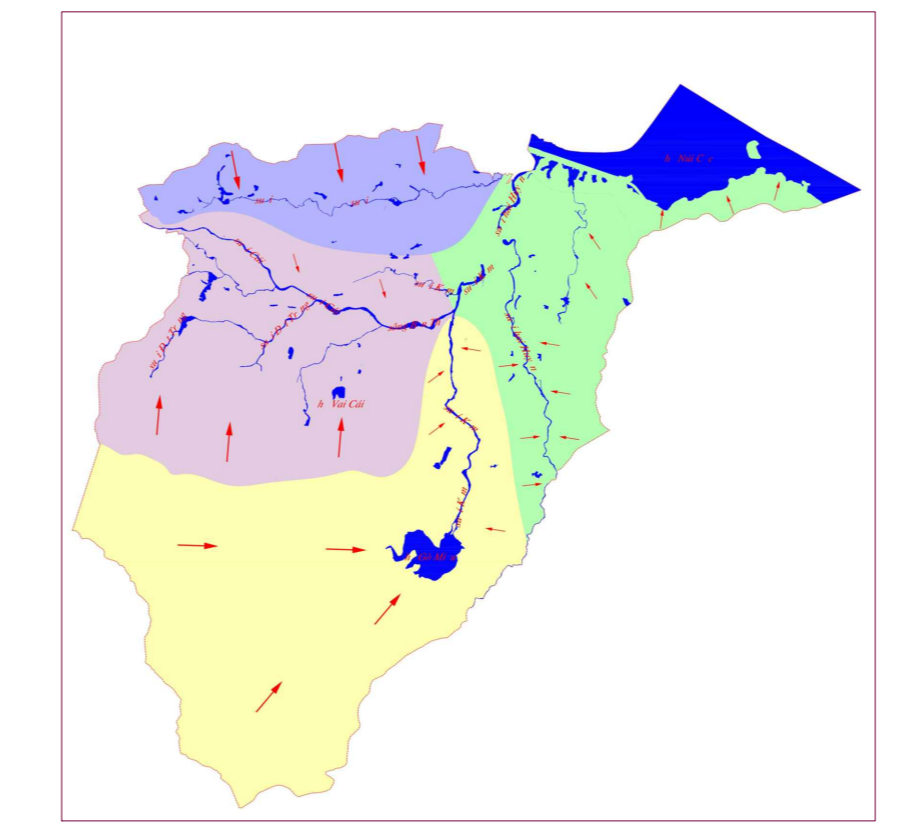

**CHỢ KỶ PHÚ**  
- XOM ĐÀN 2, XÃ VẠN PHÚ, TỈNH THÁI NGUYÊN  
- DIỆN TÍCH ĐẤT: KHOẢNG 6.428 M2.

**TRAM Y TẾ KỶ PHÚ**  
- XOM ĐÀN 2, XÃ VẠN PHÚ, TỈNH THÁI NGUYÊN  
- DIỆN TÍCH ĐẤT: KHOẢNG 1.587 M2.

**TRƯỜNG TIỂU HỌC & THCS KỶ PHÚ**  
- XOM ĐÀN 2, XÃ VẠN PHÚ, TỈNH THÁI NGUYÊN  
- DIỆN TÍCH ĐẤT: KHOẢNG 11.520 M2.

SƠ ĐỒ PHÂN BỐ DÂN CƯ HIỆN TRẠNG XÃ VẠN PHÚ

SƠ ĐỒ PHÂN TÍCH ĐỘ CAO ĐỊA HÌNH XÃ VẠN PHÚ

SƠ ĐỒ PHÂN TÍCH HƯỚNG ĐỐC ĐỊA HÌNH XÃ VẠN PHÚ

SƠ ĐỒ PHÂN TÍCH LƯU VỰC XÃ VẠN PHÚ

SƠ ĐỒ PHÂN TÍCH ĐỘ ĐỐC ĐỊA HÌNH XÃ VẠN PHÚ