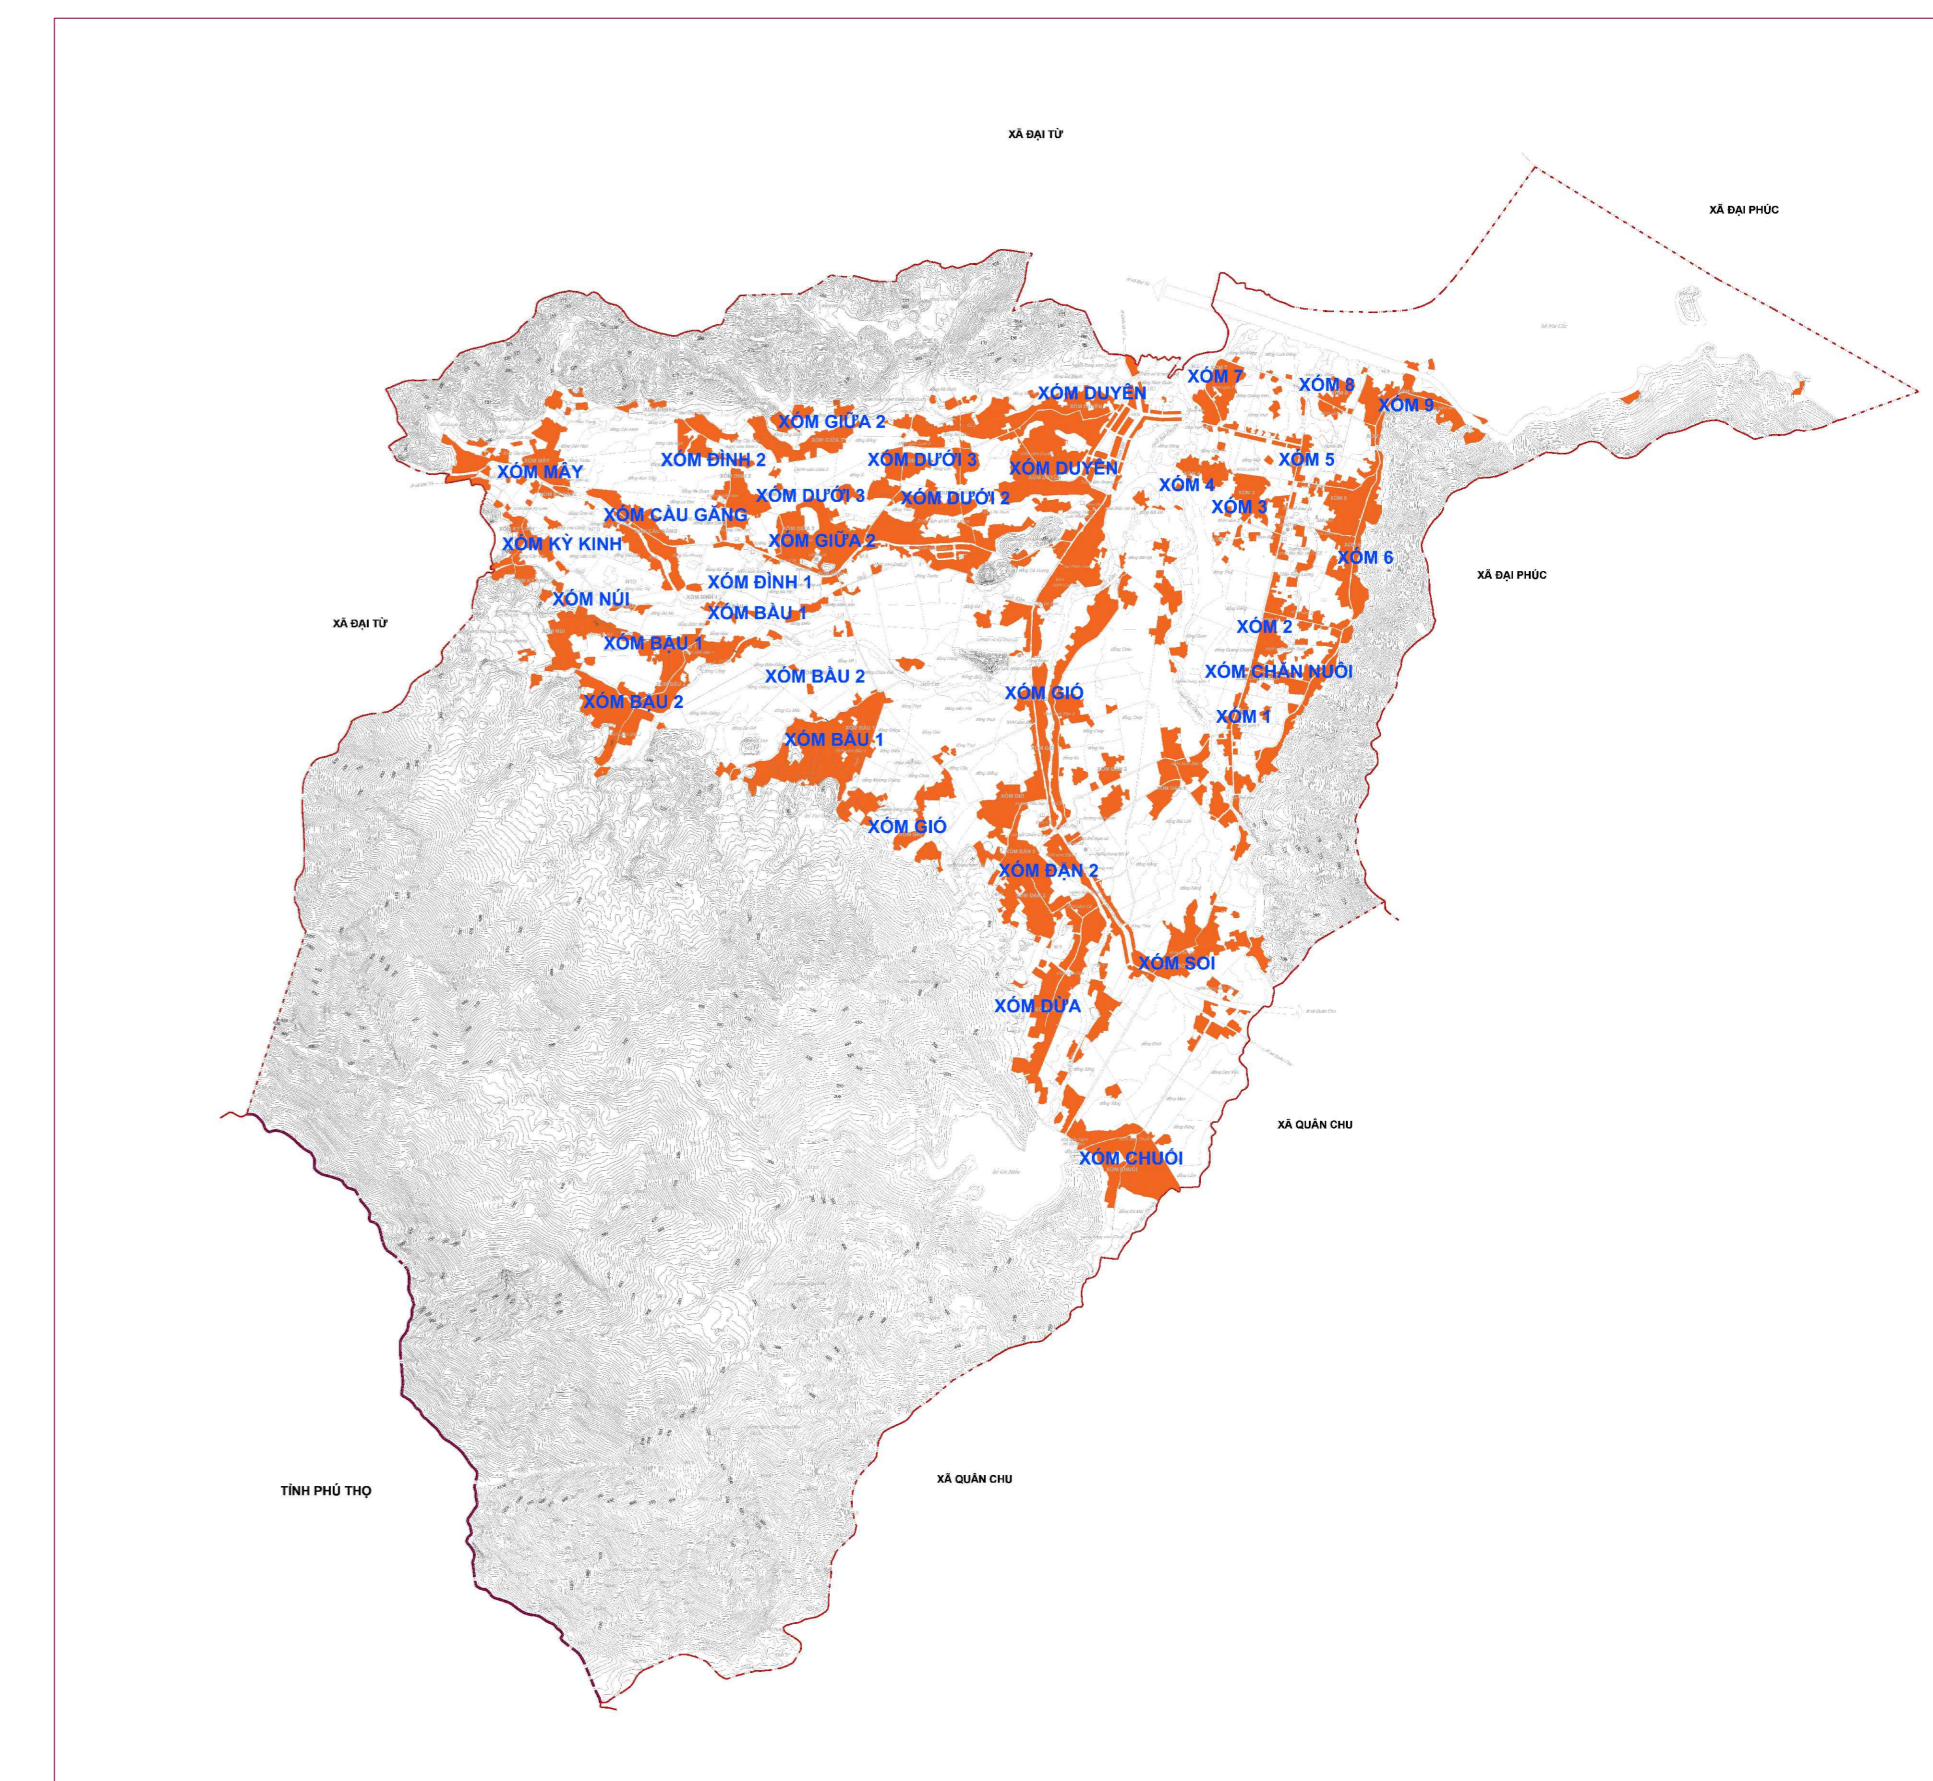

# QUY HOẠCH CHUNG XÃ VẠN PHÚ, TỈNH THÁI NGUYÊN ĐẾN NĂM 2045

## BẢN ĐỒ HIỆN TRẠNG: ĐIỀU KIỆN TỰ NHIÊN, HIỆN TRẠNG PHÂN BỐ DÂN CƯ VÀ SỬ DỤNG ĐẤT; HIỆN TRẠNG HỆ THỐNG HẠ TẦNG XÃ HỘI

- TRƯỜNG MẦM NON VẠN YẾN 1**  
- XOM ĐÌNH 2, XÃ VẠN PHÚ, TỈNH THÁI NGUYÊN  
- DIỆN TÍCH ĐẤT: KHOẢNG 2.186 M2.
- TRƯỜNG TIỂU HỌC VẠN YẾN**  
- XOM ĐÌNH 2, XÃ VẠN PHÚ, TỈNH THÁI NGUYÊN  
- DIỆN TÍCH ĐẤT: KHOẢNG 10.204 M2.
- TRƯỜNG THCS VẠN YẾN**  
- XOM ĐÌNH 1, XÃ VẠN PHÚ, TỈNH THÁI NGUYÊN  
- DIỆN TÍCH ĐẤT: KHOẢNG 4.967 M2.
- TRAM Y TẾ VẠN YẾN**  
- XOM ĐÌNH 1, XÃ VẠN PHÚ, TỈNH THÁI NGUYÊN  
- DIỆN TÍCH ĐẤT: KHOẢNG 1.360 M2.
- SÂN VẬN ĐỘNG VẠN YẾN**  
- XOM ĐÌNH 1, XÃ VẠN PHÚ, TỈNH THÁI NGUYÊN  
- DIỆN TÍCH ĐẤT: KHOẢNG 12.899 M2.
- CHỢ VẠN YẾN**  
- XOM ĐÌNH 1, XÃ VẠN PHÚ, TỈNH THÁI NGUYÊN  
- DIỆN TÍCH ĐẤT: KHOẢNG 2.099 M2.
- UBND XÃ VẠN YẾN (TRƯỚC SÁP NHẬP)**  
- XOM ĐÌNH 1, XÃ VẠN PHÚ, TỈNH THÁI NGUYÊN  
- DIỆN TÍCH ĐẤT: KHOẢNG 2.250 M2.
- TRƯỜNG MẦM NON VẠN YẾN 2**  
- XOM ĐÌNH 1, XÃ VẠN PHÚ, TỈNH THÁI NGUYÊN  
- DIỆN TÍCH ĐẤT: KHOẢNG 7.532 M2.

**UBND XÃ KỶ PHÚ (CŨ)**  
- XOM GIÓ, XÃ VẠN PHÚ, TỈNH THÁI NGUYÊN  
- DIỆN TÍCH ĐẤT: KHOẢNG 4.026 M2.

**SÂN THỂ THAO KỶ PHÚ**  
- XOM ĐÀN 2, XÃ VẠN PHÚ, TỈNH THÁI NGUYÊN  
- DIỆN TÍCH ĐẤT: KHOẢNG 12.009 M2.

**CHỢ KỶ PHÚ**  
- XOM ĐÀN 2, XÃ VẠN PHÚ, TỈNH THÁI NGUYÊN  
- DIỆN TÍCH ĐẤT: KHOẢNG 6.428 M2.

**TRAM Y TẾ KỶ PHÚ**  
- XOM ĐÀN 2, XÃ VẠN PHÚ, TỈNH THÁI NGUYÊN  
- DIỆN TÍCH ĐẤT: KHOẢNG 1.587 M2.

**TRƯỜNG TIỂU HỌC & THCS KỶ PHÚ**  
- XOM ĐÀN 2, XÃ VẠN PHÚ, TỈNH THÁI NGUYÊN  
- DIỆN TÍCH ĐẤT: KHOẢNG 11.520 M2.