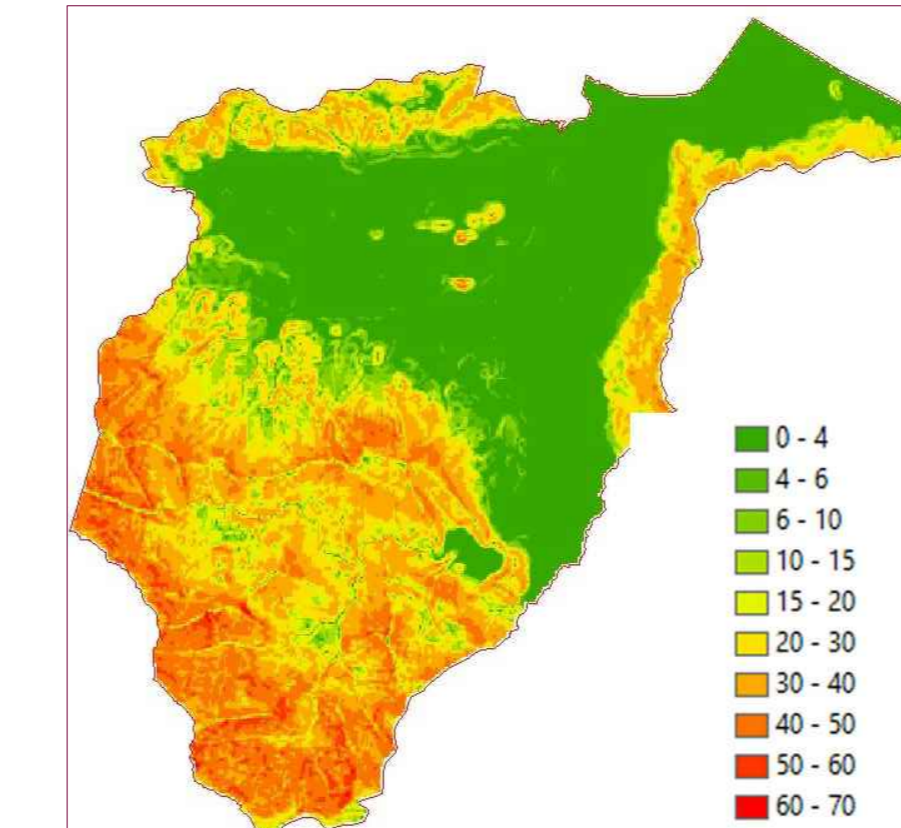

**CHỢ KỶ PHÚ**  
- XOM ĐÀN 2, XÃ VẠN PHÚ, TỈNH THÁI NGUYÊN  
- DIỆN TÍCH ĐẤT: KHOẢNG 6.428 M2.

**TRAM Y TẾ KỶ PHÚ**  
- XOM ĐÀN 2, XÃ VẠN PHÚ, TỈNH THÁI NGUYÊN  
- DIỆN TÍCH ĐẤT: KHOẢNG 1.587 M2.

**TRƯỜNG TIỂU HỌC & THCS KỶ PHÚ**  
- XOM ĐÀN 2, XÃ VẠN PHÚ, TỈNH THÁI NGUYÊN  
- DIỆN TÍCH ĐẤT: KHOẢNG 11.520 M2.

SƠ ĐỒ PHÂN BỐ DÂN CƯ HIỆN TRẠNG XÃ VẠN PHÚ

SƠ ĐỒ PHÂN TÍCH ĐỘ CAO ĐỊA HÌNH XÃ VẠN PHÚ

SƠ ĐỒ PHÂN TÍCH HƯỚNG ĐỐC ĐỊA HÌNH XÃ VẠN PHÚ

SƠ ĐỒ PHÂN TÍCH LƯU VỰC XÃ VẠN PHÚ

SƠ ĐỒ PHÂN TÍCH ĐỘ ĐỐC ĐỊA HÌNH XÃ VẠN PHÚ